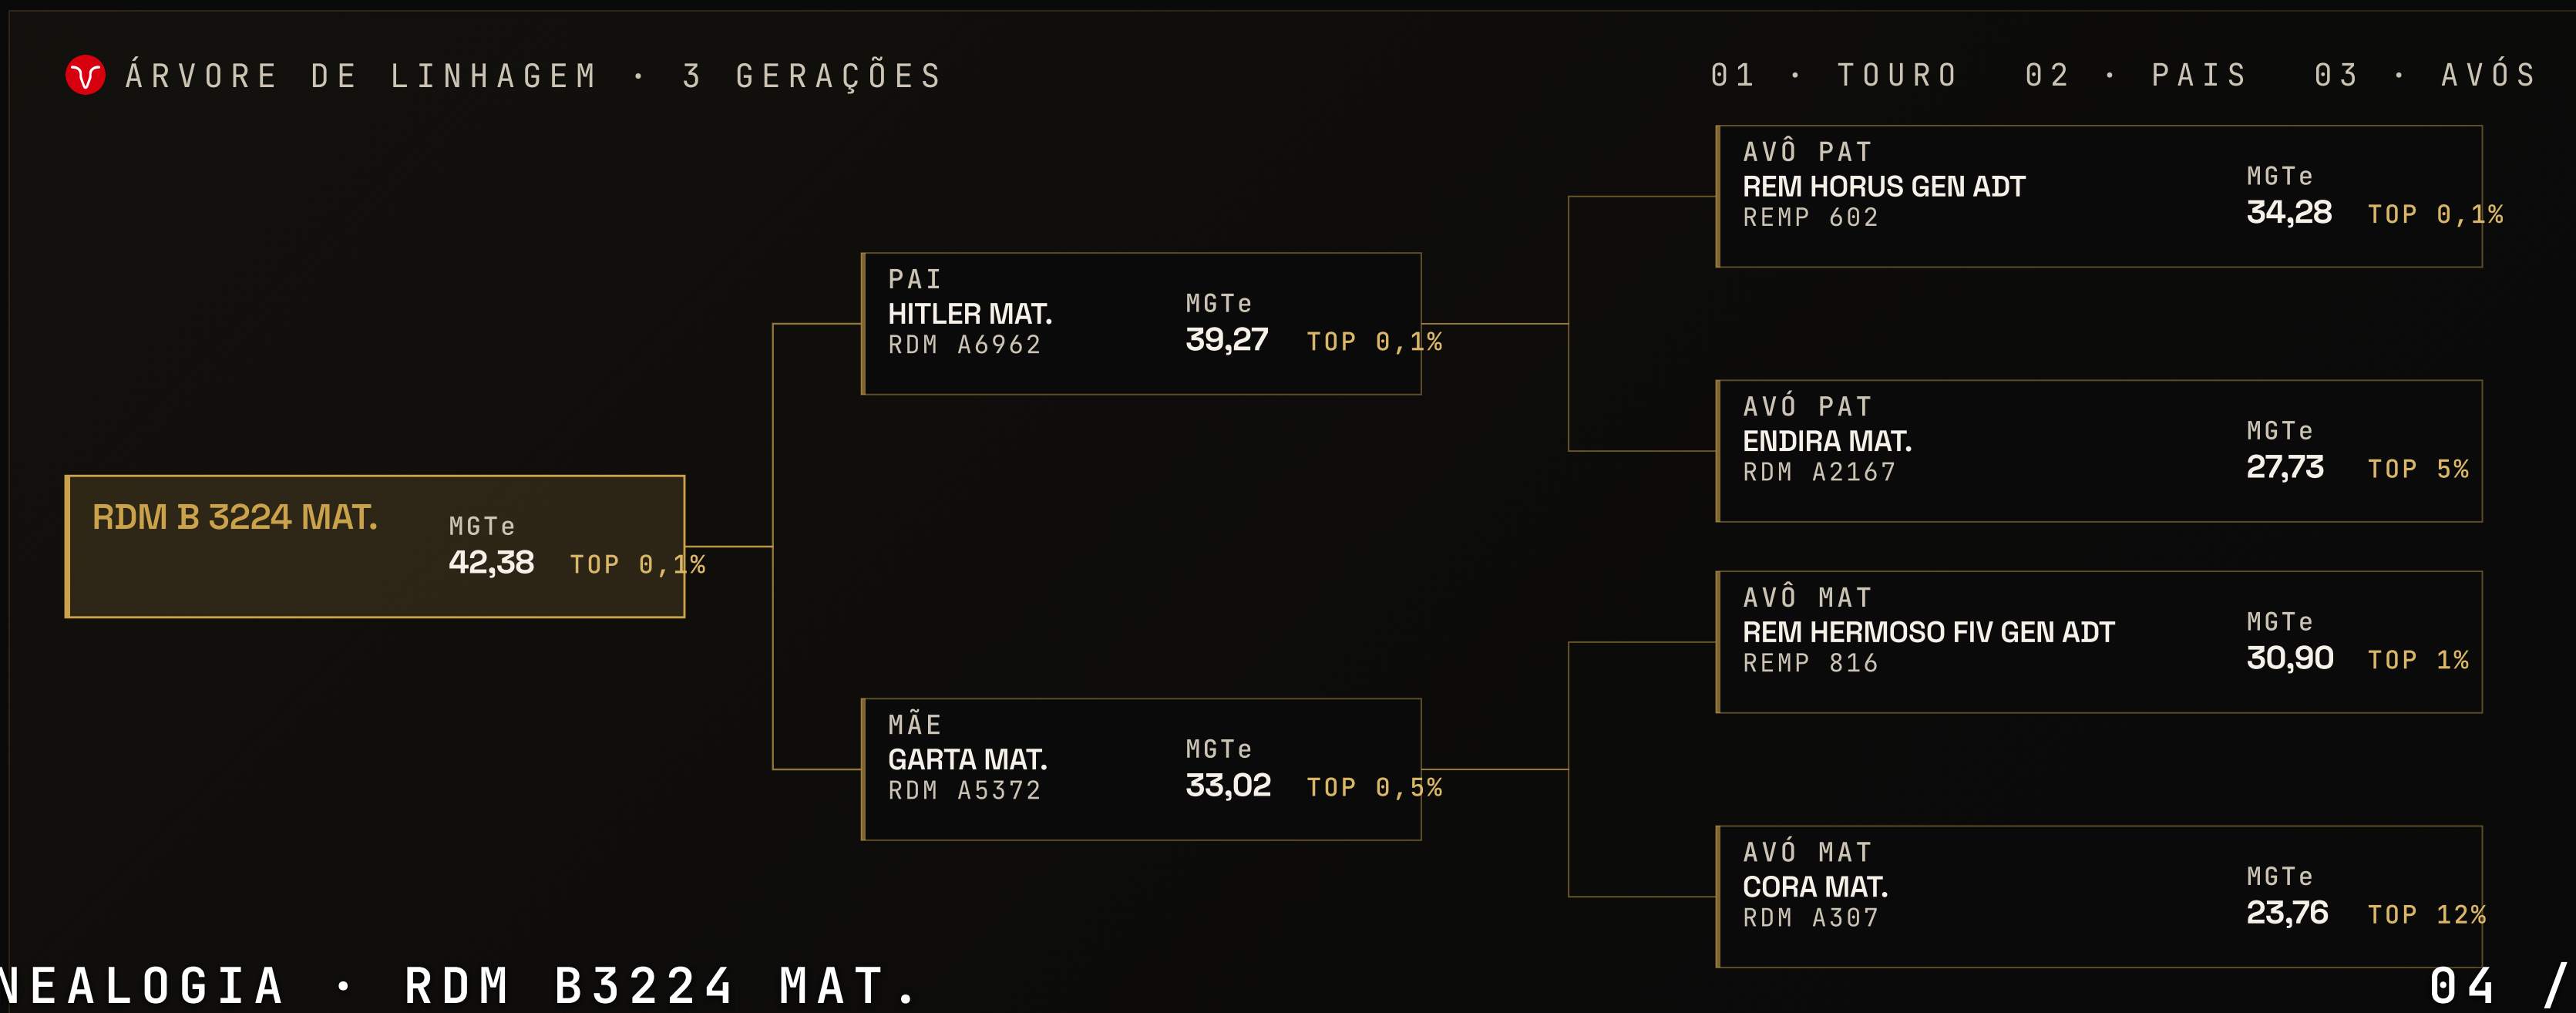

5,13 %

LINHAGEM · PEDIGREE ANCP

Construído sobre sangue selecionado.

BASE ANCP · 1ª AG – ABR/2026

CONSANG. 5,13%

AVAL · DEPS & PERCENTIS

Direcionado para crescimento e carcaça.

FONTE · ANCP · PROCRIAR SP
INTRAREBANHO · 5º COLOCADO